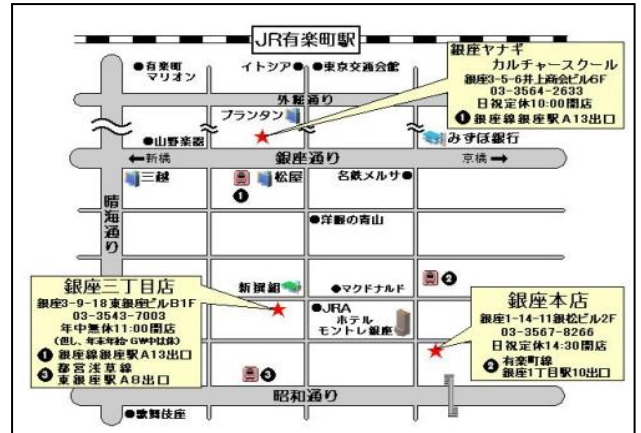

第15回 μレディースオープン開催要項

予選大会① 4月29日(月)

予選大会② 5月5日(日)

会場：いずれの日程も 銀座「柳」本店
受付：12時～12時30分
システム：半荘(4+1)回戦でのトータル

決勝大会 5月6日(月)

会場：3回戦まで 春日「まーじゃんエース」
4回戦以降 麻雀スリアロチャンネルスタジオ内
(勝ち上がりの選手は会場移動となります)

会場の都合上、準々決勝(4回戦)出場選手と運営スタッフ以外、放映スタジオへは来場不可となります。

受付：9時～9時30分
※3回戦終了後、食事休憩

システム：半荘6回戦でのトータル
4回戦以降は Youtube・OPENREC で放映(時間は予定)

- 4回戦進出 16名(15:00～)
- 5回戦：準決勝8名(16:30～)
- 6回戦：決勝4名(18:00～)
- ※当日運営責任者が放映卓を決定いたします

ルール：μカップルール
(一発・裏ドラ・カンドラなし、積み場なし)

エントリー費：μ会員 5,000円 一般 6,000円
学生証提示で 2,000円割引

参加資格：女性であること 点数計算ができること

申込方法：公式ホームページの申込フォームにてお申し込みください。
または①会員番号 ②氏名(フリガナ) ③Tel ④予選希望日(4/29 or 5/5)をご記入の上、E-mailにて事務局 info@mu-mahjong.jp までお申し込み下さい(定員76名先着順)
※プロ団体所属者でE-mailにてお申し込み頂く際は、①に所属団体名をご明記下さい。
※予選はリトライ可能です。申し込みは4/30 13時より上記申込方法にて受け付けます。
4/30 13時以前のリトライ申し込みは無効となります、ご注意ください。
参加費はアマチュア選手 3,000円、プロ団体所属者は 1,000円割引となります。

都営三田線春日
駅
A5出口より徒
歩2分

東京メトロ後楽
園駅
8番出口より徒
歩5分

協力：麻雀スリアロチャンネル