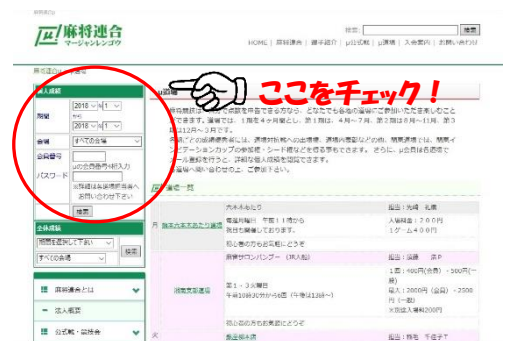

関東インビテーションカップ NEWS

μ道場での研鑽を發揮する場として「第16回関東インビテーションカップ」が2023年春に開催されます！

関東インビテーションカップに参加するには…

○全国のμ道場にて2021年12月から2022年11月までに
規定打荘数 **24** 回以上参加しよう！（複数道場の累計可）

二次予選シードを獲得するには…

○μ道場にて期別優勝を修めること（各道場の成績は3ポイント方式にて集計します）
○μ道場にて2021年12月から2022年11月までに規定打荘数 **200** 回以上参加すること。
（複数道場の累計可）ご自分の打荘数は麻将連合HPの「μ道場」からもチェックできます。

決勝シードを獲得するには…

○全国μ道場にて複数回の期別優勝を修めること。
○全国のμ道場にて期別優勝1回と半荘数200回以上を合わせて修めること。

◆現在までに第2期が終了し、下記の皆様が期別優勝を修めました（道場名・ポイント数）

山口晋之介さん（五反田・33）	澤崎 篤志さん（池袋・23）	根岸 敏明さん（柳火曜・37）
五十嵐 薫さん（湘南・28）	友原 洋一さん（春日・76）	酒井 俊晴T（横浜・34）
山本 裕司P（八重洲・50）	高野 俊輔さん（綱島・28）	西田 佳正さん（京都・17）
田代 祥平さん（大阪・27）	佐伯 茂さん（広島・33）	田中 真知子さん（福岡・20）
脇山 優輝さん（長崎・23）	曾我 歌子さん（熊本・12）	

◆ご自分の成績は麻将連合HPにてチェックできます。ぜひご利用ください！（※μ会員のみ）

- ①まずは道場でメールアドレスを登録してください。担当者へその旨をお申し付けください。登録が完了するとパスワードが発行されます。
- ②麻将連合HPの「μ道場」ページの左上部より、μ会員番号と発行されたパスワード、参照したい期間を指定してください。（右図参照）

2017年04月から2017年07月の個人成績です

氏名	μ	外	勝	負	勝率	打荘数
1	25%	4	12	7	63%	21
2	50%	4	12	7	63%	21
3	75%	4	12	7	63%	21
4	100%	4	12	7	63%	21