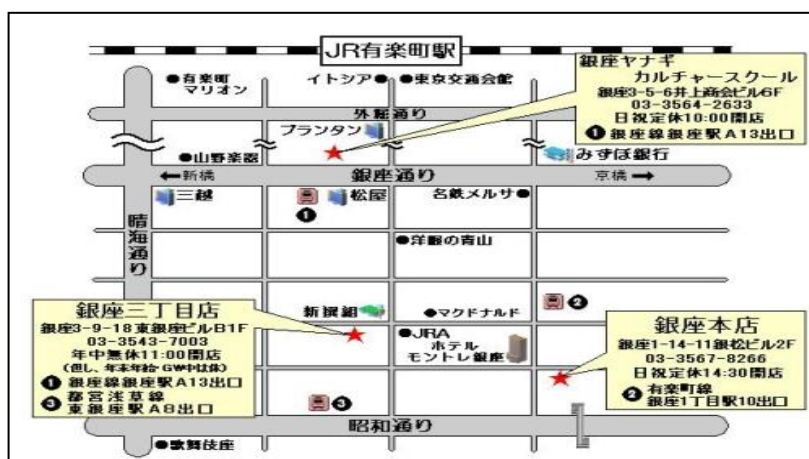

μカップ イン スリアロ～春～

開催要項

ミュウカップがゴールデンウィークにニコニコ生放送で放送決定。オールカマーの形式でのミュウカップとなりました。
四回戦からスリアロチャンネル内にて完全生放送！次に決勝卓で放送されるのはあなたかもしれない！！

- ・予選 5月5日(金) 柳本店 03-3567-8266
1次 受付 10時～10時30分 半荘3回戦
2次 受付 14時～14時30分 半荘(3+1)回戦
- ・本戦 5月6日(土) 四回戦以上をスリアロチャンネルにて生放送)
受付 9時30分～10時00分 半荘6回戦
(32名中、4回戦進出16名・5回戦準決勝8名・6回戦決勝4名)

(四回戦・準決勝・決勝) 15時00分放送開始

四回戦⇒準決勝卓⇒決勝卓をいずれも放送します。

- ・エントリー費《当日持参》 μ会員 5,000円、一般 6,000円
★学生証提示で2000円の学割あります
- ・申込方法 1 会員番号 2 氏名 3 Tel を記入のうえ、はがき・FAX または E-mail で。
FAX 03-3307-1028 E-mail info@mu-mahjong.jp
※定員になり次第締め切りますので、お早めにお申込みください。

★学生証提示で2000円の学割あります

◆予選会場 銀座「柳本店」

- ◆決勝会場の麻雀スタジオの地図は勝ち上がり者のみに配布いたします。
有料会員放送という性質上、決勝大会出場選手・運営スタッフ以外の来場不可となります。
- ◆放映の関係上、通常のミュウカップと賞金額が異なります。
あらかじめ御了承下さい。